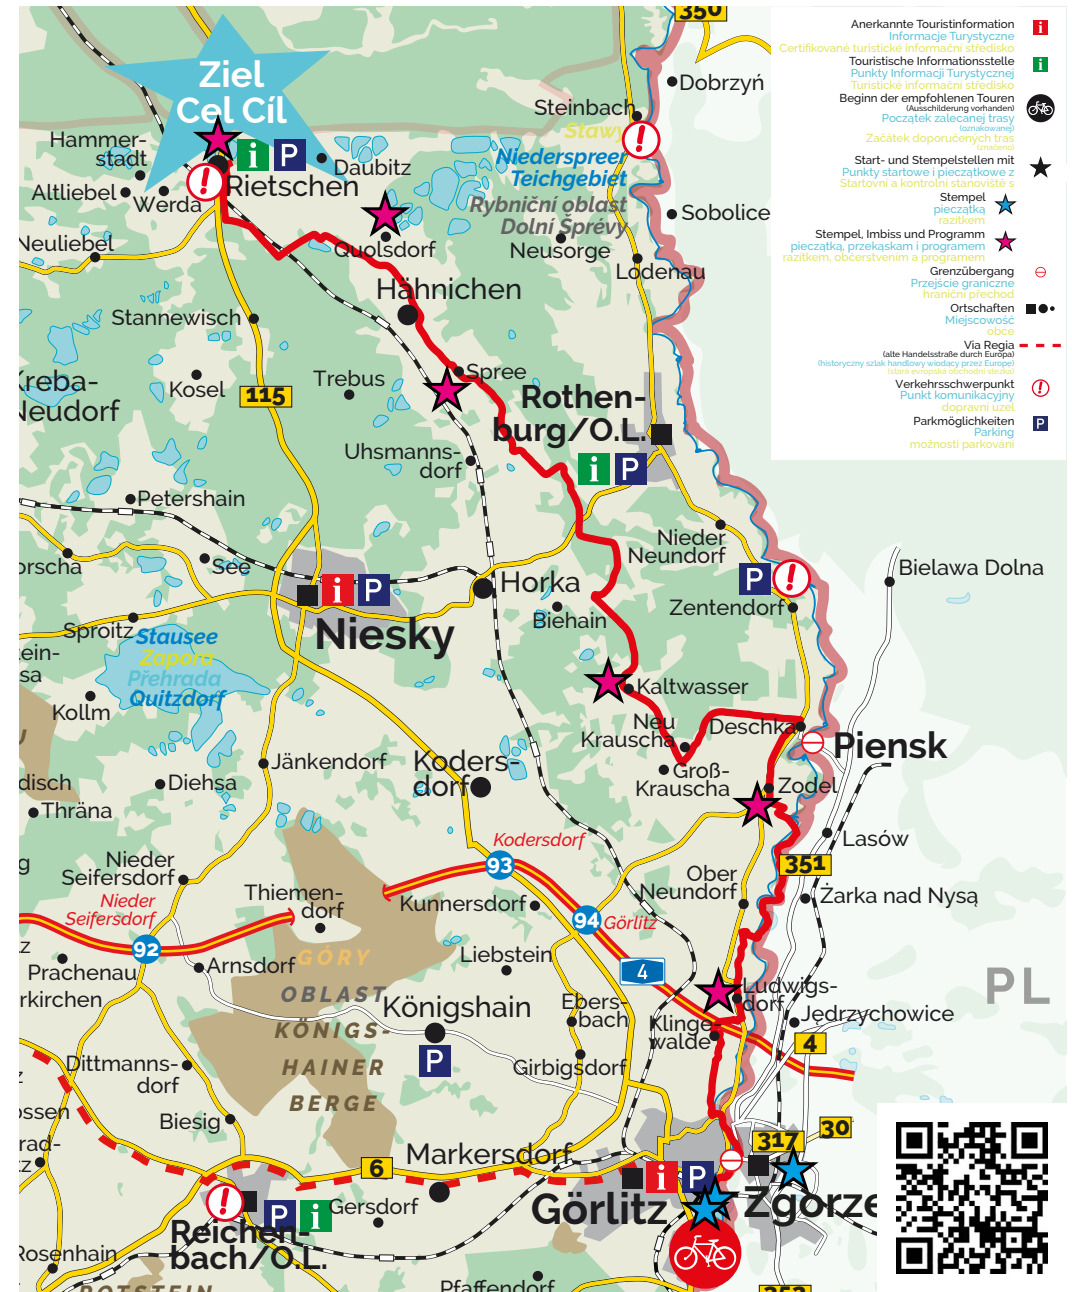

## 20. Sternradfahrt

### 20. Gwiazdzisty Rajd Rowerowy

### 20. Hvězdicová cyklojízda

- Görlitz** ★ Görlitz-Information/Europastadt GörlitzZgorzelec • Obermarkt 32
- ★ Obermühle Görlitz • An der Obermühle 5
- Klingewalde** ★ Kunstmühle Ludwigsdorf • Neißetalstraße 33
- Ludwigsdorf** ★ LebensArt - Landladen und Kaffee • Dorfstraße 57 d
- Zodel** ★ Kinderspielpark Kaltwasser • Am Kulturhaus 6 (ab 10.00 Uhr)
- Deschka** ★ Kinderspielpark Kaltwasser • Am Kulturhaus 6 (ab 10.00 Uhr)
- Kaltwasser** ★ Kinderspielpark Kaltwasser • Am Kulturhaus 6 (ab 10.00 Uhr)
- Biehain** ★ Kinderspielpark Kaltwasser • Am Kulturhaus 6 (ab 10.00 Uhr)
- Uhsmannsdorf** ★ Gepperts Fahrradscheune • Rothenburger Straße 7
- Spree** ★ Gepperts Fahrradscheune • Rothenburger Straße 7
- Hähnichen** ★ Landpension Neumann • Mühlenweg 6
- Quolsdorf** ★ Landpension Neumann • Mühlenweg 6
- Teicha** ★ Landpension Neumann • Mühlenweg 6
- Rietschen** ★ Erlichthof Rietschen • Turnerweg 6

**Anerkannte Touristinformation** Informacje Turystyczne  
**Certifikované turistické informační středisko** Punkty informacji Turystycznej  
**Touristische Informationsstelle** Turistické informační středisko  
**Beginn der empfohlenen Touren** (Ausschließung vorhanden)  
**Początek zalecanej trasy** (zakaz wjazdu)  
**Začátek doporučených tras** (zakaz vjezdu)  
**Start- und Stempelstellen mit** **Punkty startowe i pieczętkowe z**   
**Startovní a kontrolní stanoviště s** **Stempel**   
**pieczętką** **razítkem**   
**Stempel, Imbiss und Programm** **pieczętką, przekąskami i programem**   
**razítkem, občerstvením a programem**   
**Grenzübergang** **Przejsie graniczne**   
**hraniční přechod**   
**Ortschaften** **Miejscowości**   
**obce**   
**Via Regia** **Gaite Handelsstraße durch Europa!**   
**historyczny szlak handlowy wiódący przez Europę!**   
**Verkehrsschwerpunkt** **Punkt komunikacyjny**   
**doprawny obszar**   
**Parkmöglichkeiten** **Parking**   
**możliwości parkowań**