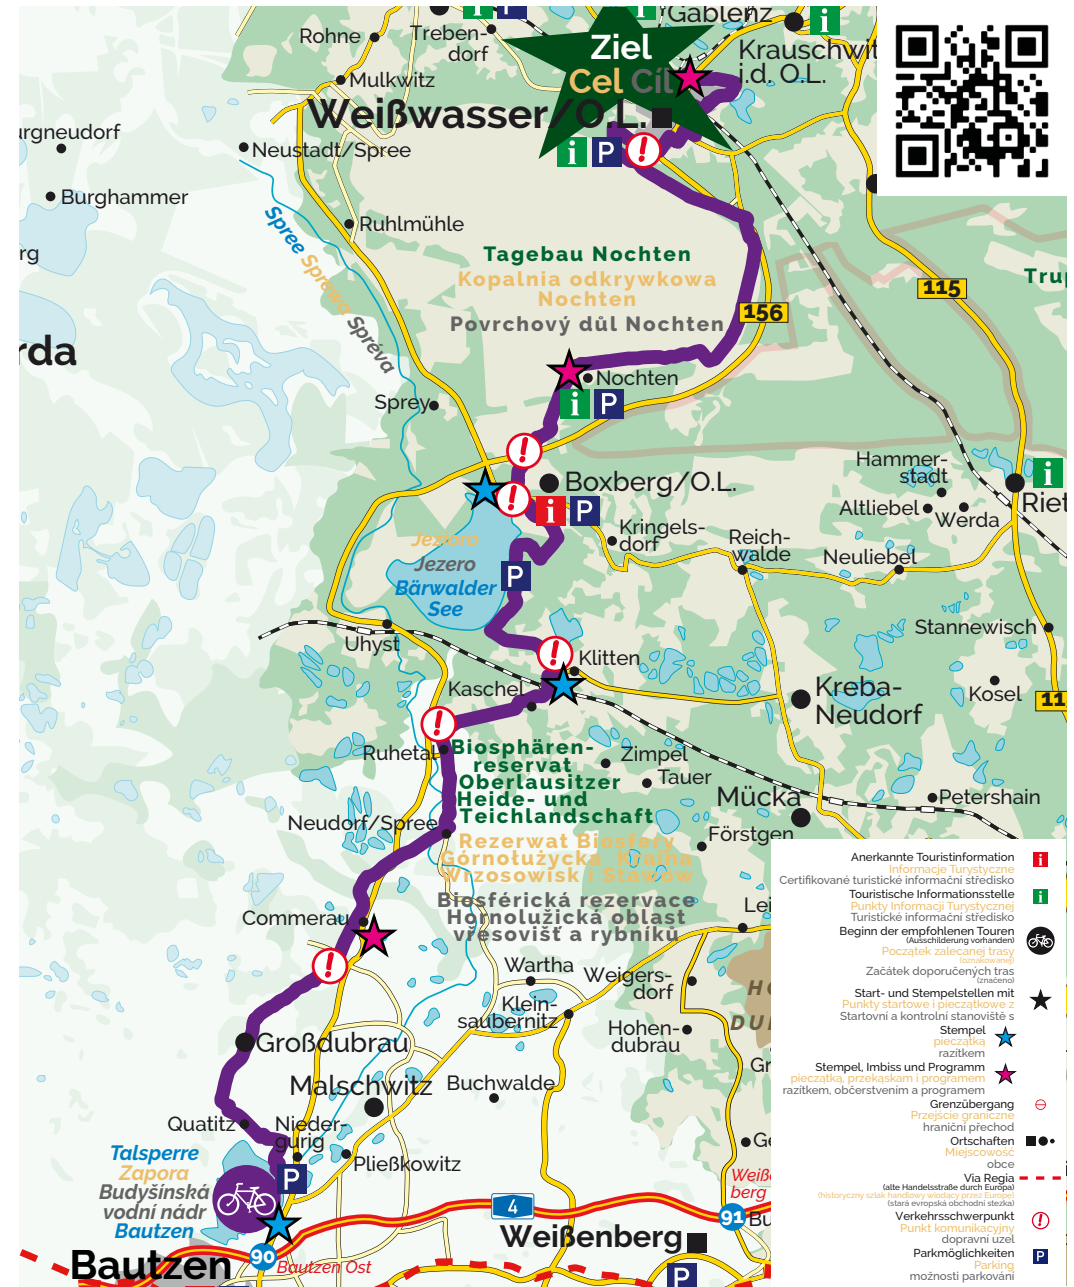

12.+13.6.2021

Sternradfahrt

Gwiazdzisty Rajd Rowerowy

Hvězdicová cyklojízda

- SA Samstag • sobota • sobota
- SO Sonntag • niedziela • neděle
- SA SO Samstag und Sonntag
soboty i niedziele
soboty a neděle

- Bautzen** ★ SA Minigolfpark Bautzen • Strandpromenade 10
- Quartz**
- Großdubrau**
- Brehmen**
- Commerau** ★ SA Heidebistro Commerau (Café & Bistro) •
Boxberger Straße 17 (ab 10 Uhr)
- Halbendorf/Spree**
- Neudorf/Spree**
- Klitten** ★ SA Blumen-Laupitz • Straße der Jugend 342
- Boxberg/O.L.** ★ SA Touristinformation „Bärwalder See“ •
Zur Strandpromenade 1
- Nochten** ★ SA Lausitzer Findlingspark Nochten • Parkstraße 7
- Weißwasser/O.L.** ★ SA Waldeisenbahn Muskau • Teichstraße 1
(Zielstempelstelle)

- Anerkannte Touristinformation
- Informacje Turystyczne
- Certifikované turistické informační středisko
- Touristische Informationsstelle
- Punkty informacji Turystycznej
- Turistické informační středisko
- Beginn der empfohlenen Touren
(Ausschilderung vorhanden)
- Początek zalecanej trasy
(wytyczenie)
- Začátek doporučených tras
(značení)
- Start- und Stempelstellen mit
Punkty startowe i pieczętkowe z
Startovní a kontrolní stanoviště s
- Stempel
pieczętką
razitkem
- Stempel, Imbiss und Programm
pieczętką, przekąskami i programem
- Grenzübergang
Przejście graniczne
hraniční prechod
- Ortschaften
Miejscowości
obce
- Via Regia
Glatte Handelsstraße durch Europa
(Starý evropský obchodní stezka)
- Verkehrsschwerpunkt
Punkt komunikacyjny
dopravní uzel
- Parkmöglichkeiten
Parking
možnosti parkování

Tour Bautzen

ca. ok. cca
61 km